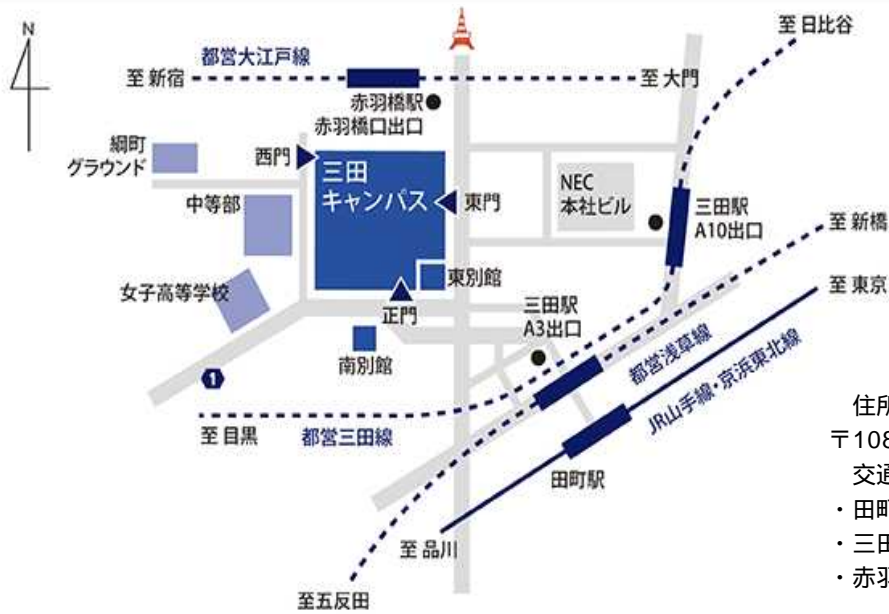

# 慶應義塾大学ビジネス・スクール特別公開講座 会場(慶應義塾大学三田キャンパス北館ホール)のご案内

特別公開講座:2016年8月3日(水)

講演時間 19:00~21:00(受付開始 18:30~)

事前のお申し込みが必要です

住所・電話番号

〒108-8345 東京都港区三田 2-15-45

交通アクセス

- ・田町駅 (JR 山手線 / JR 京浜東北線) 徒歩 8 分
- ・三田駅 (都営地下鉄浅草線 / 都営地下鉄三田線) 徒歩 7 分
- ・赤羽橋駅 (都営地下鉄大江戸線) 徒歩 8 分

## キャンパスマップ