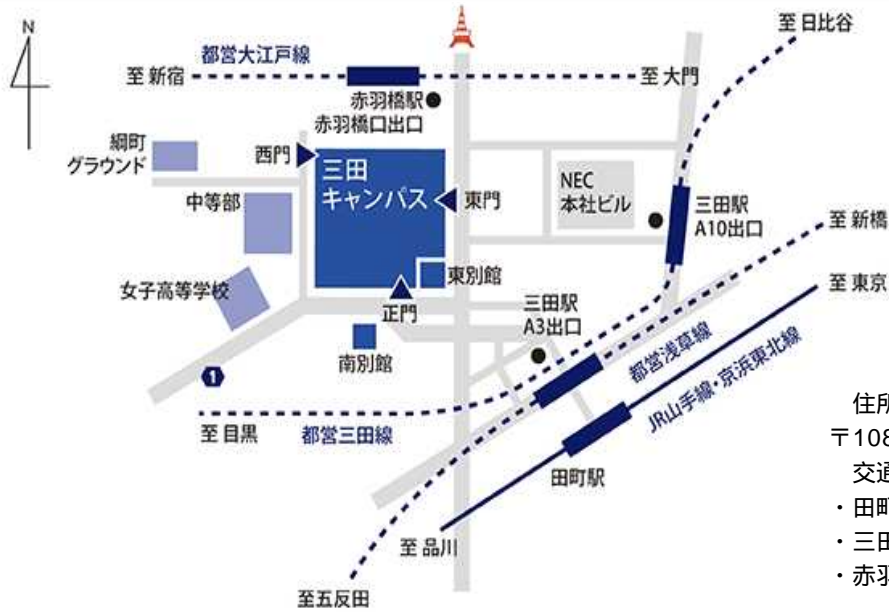

慶應義塾大学ビジネス・スクール特別公開講座 会場(慶應義塾大学三田キャンパス北館ホール)のご案内

特別公開講座:2017年8月3日(木)

講演時間 19:00~21:00(受付開始 18:30~)

事前のお申し込みが必要です

住所・電話番号

〒108-8345 東京都港区三田 2-15-45

交通アクセス

- ・田町駅 (JR 山手線 / JR 京浜東北線) 徒歩 8 分
- ・三田駅 (都営地下鉄浅草線 / 都営地下鉄三田線) 徒歩 7 分
- ・赤羽橋駅 (都営地下鉄大江戸線) 徒歩 8 分

キャンパスマップ