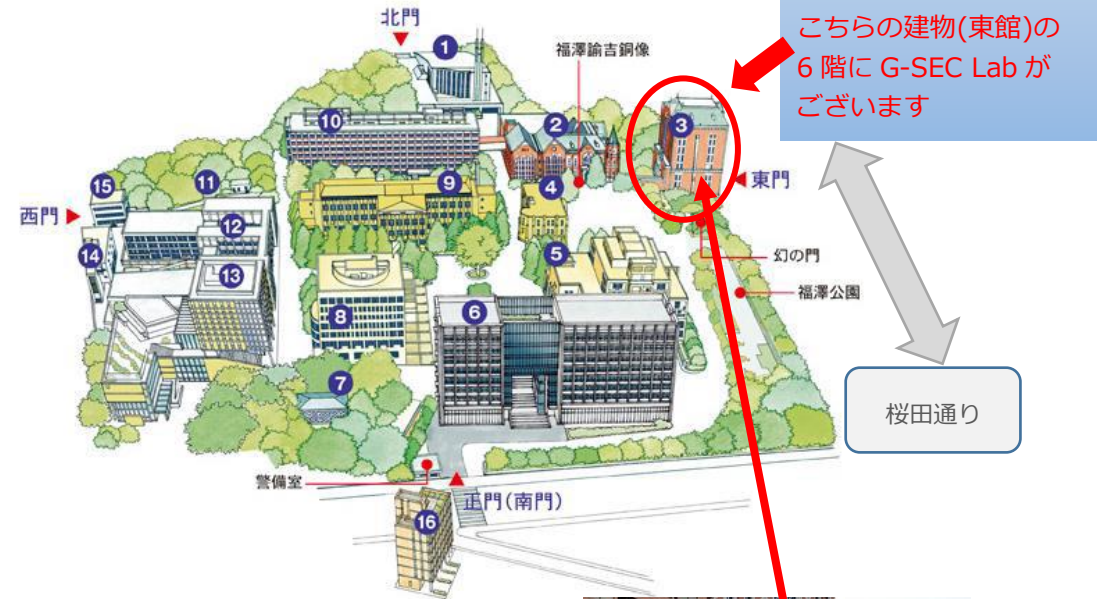

## ■住所

〒108-8345 東京都港区三田 2-15-45

## ■交通アクセス

- ・ 田町駅 (JR 山手線/JR 京浜東北線) 三田口徒歩 8 分
- ・ 三田駅 (都営地下鉄浅草線/都営地下鉄三田線) A3 出口より徒歩 7 分
- ・ 赤羽橋駅 (都営地下鉄大江戸線) 徒歩 8 分

## キャンパスマップ

- ① JR 田町駅三田口 (西口) を出て横断歩道を渡り、(都営三田線 A3 出口を左手に出て右に曲がり、)「慶応仲通り商店街」のアーケードをくぐる。
- ② 商店街を出て大通り (桜田通り) に出たら、右に曲がり、東京タワーの方向へ進む。
- ③ 左手にえんじ色の大きな門 (慶應義塾大学東門) が見えたら、左に曲がり横断歩道を渡る。
- ④ 東門左の自動ドアから入り、エレベーターで 6F に上がる。