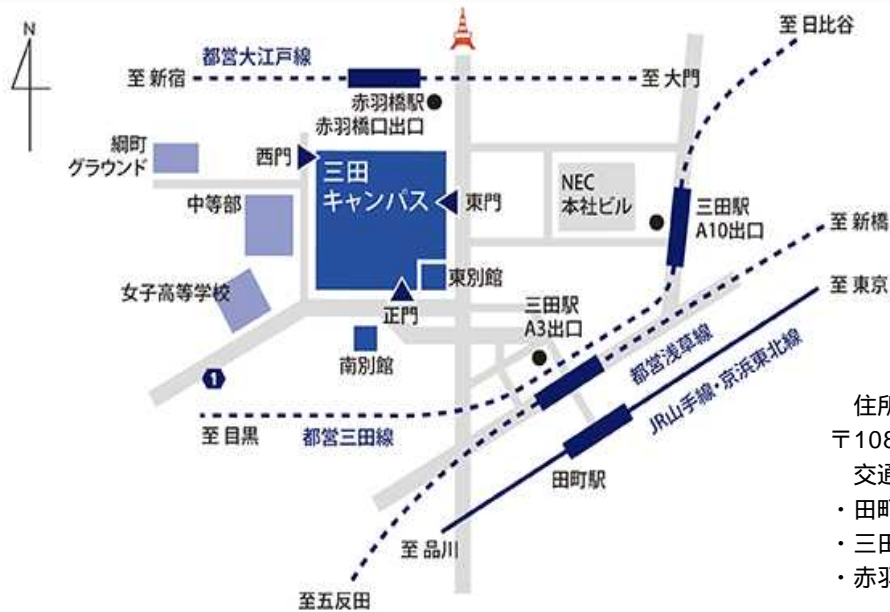

慶應義塾大学ビジネス・スクール公開講座 会場(慶應義塾大学三田キャンパス北館ホール)のご案内

第2回:6月20日(金) 第4回:9月10日(水) 第5回:10月17日(金) 第7回:12月11日(木)

講義時間 19:00~21:00(受付開始 18:30~)

各回ともに事前のお申込みが必要です

住所・電話番号

〒108-8345 東京都港区三田 2-15-45

交通アクセス

- ・田町駅 (JR 山手線 / JR 京浜東北線) 徒歩 8 分
- ・三田駅 (都営地下鉄浅草線 / 都営地下鉄三田線) 徒歩 7 分
- ・赤羽橋駅 (都営地下鉄大江戸線) 徒歩 8 分

キャンパスマップ