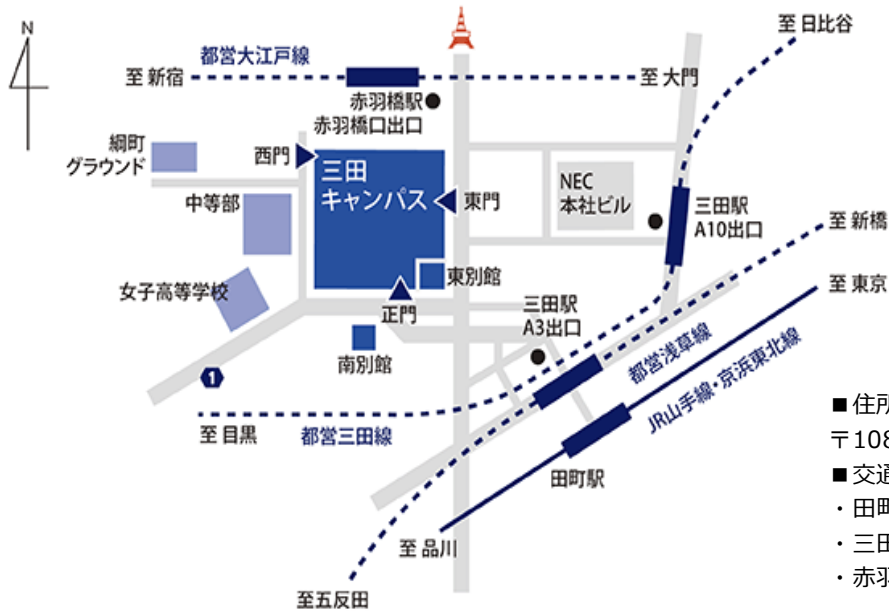

# 慶應義塾大学ビジネス・スクール公開講座 会場(慶應義塾大学三田キャンパス北館ホール)のご案内

特別公開講座:2014年8月4日(月)

※講義時間 19:00~21:00(受付開始 18:30~)

※事前のお申し込みが必要です

## ■住所・電話番号

〒108-8345 東京都港区三田 2-15-45

## ■交通アクセス

- ・田町駅 (JR山手線/JR京浜東北線) 徒歩 8分
- ・三田駅 (都営地下鉄浅草線/都営地下鉄三田線) 徒歩 7分
- ・赤羽橋駅 (都営地下鉄大江戸線) 徒歩 8分

## キャンパスマップ