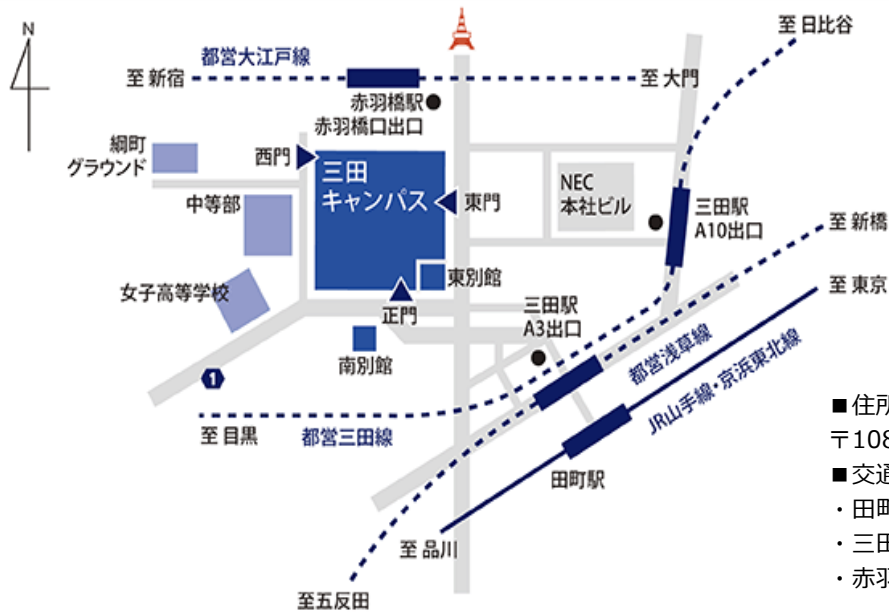

## ■住所・電話番号

〒108-8345 東京都港区三田 2-15-45

## ■交通アクセス

- ・田町駅 (JR山手線/JR京浜東北線) 徒歩8分
- ・三田駅 (都営地下鉄浅草線/都営地下鉄三田線) 徒歩7分
- ・赤羽橋駅 (都営地下鉄大江戸線) 徒歩8分

## キャンパスマップ