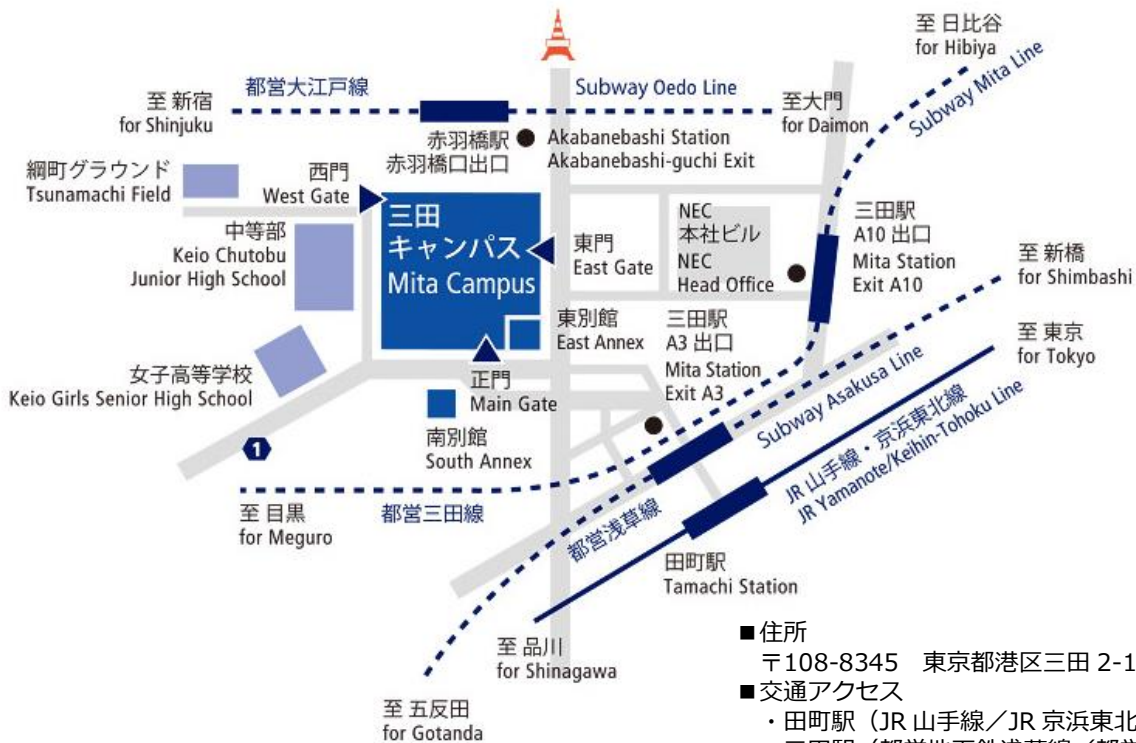

慶應義塾大学大学院経営管理研究科 Executive MBA プログラム説明会 会場(東館 6 階 G-SEC Lab)のご案内

開催日: 2017 年 11 月 29 日(水)

受付開始: 18:30~ 全体説明会+Q&A: 19:00~20:10 相談会: 20:15~20:45

■住所

〒108-8345 東京都港区三田 2-15-45

■交通アクセス

- ・田町駅 (JR 山手線/JR 京浜東北線) 徒歩 8 分
- ・三田駅 (都営地下鉄浅草線/都営地下鉄三田線) 徒歩 7 分
- ・赤羽橋駅 (都営地下鉄大江戸線) 徒歩 8 分

キャンパスマップ